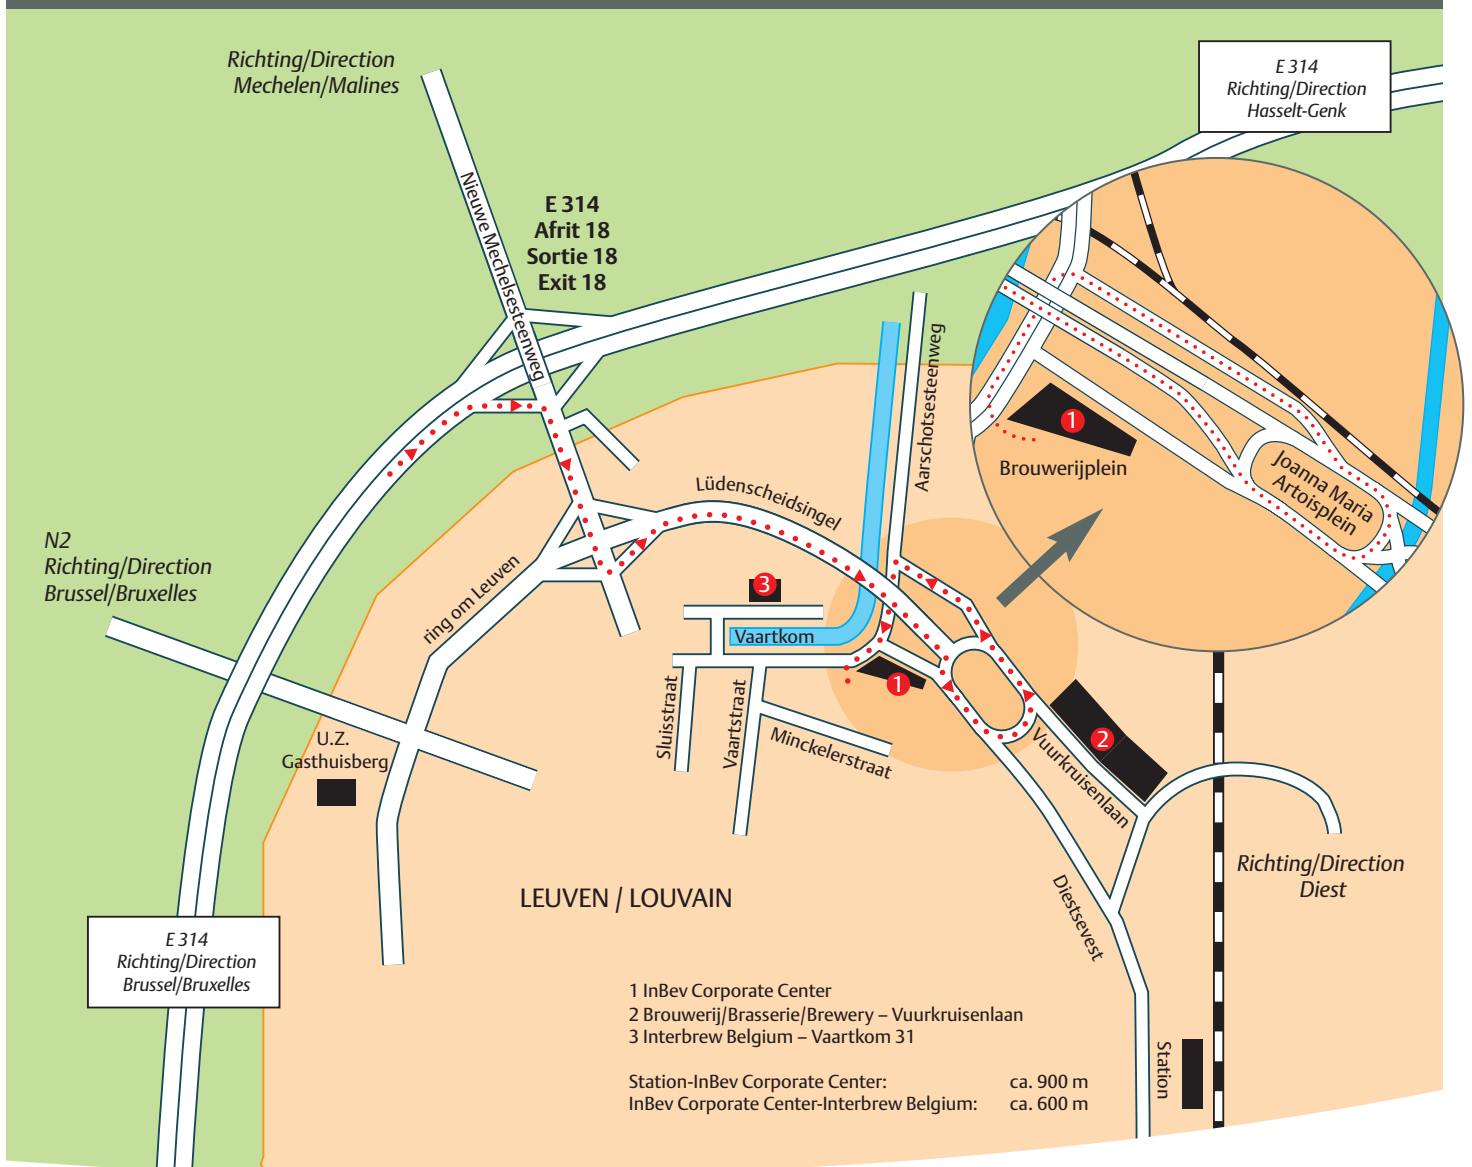

Français

En provenance de **Bruxelles, Anvers ou Gand**, suivre l'E40, direction Liège
Poursuivre l'E314 direction Leuven-Hasselt-Genk
Prendre la sortie n° 18 Herent-Mechelen
A la sortie, tourner à droite et poursuivre tout droit (Nieuwe Mechelsesteenweg)
Aux 3^e feux, tourner à gauche (ring de Louvain dénommé 'Lüdenscheidsingel')
Au rond-point, à droite (suivre InBev Corporate Center)

En provenance de **Liège**, suivre l'E40, direction Bruxelles
Poursuivre l'E314 direction Leuven-Hasselt-Genk
Prendre la sortie n° 18 Herent-Mechelen
A la sortie, tourner à droite et poursuivre tout droit (Nieuwe Mechelsesteenweg)
Aux 3^e feux, tourner à gauche (ring de Louvain dénommé 'Lüdenscheidsingel')
Au rond-point, à droite (suivre InBev Corporate Center)

English

From **Brussels, Antwerp, Ghent**, take the E40 motorway towards Liège
Take the E314 towards Leuven-Hasselt-Genk
Exit 18 Herent-Mechelen
At the ramp make a right turn and continue straight ahead (Mechelsesteenweg)
After the 3rd traffic lights make a left turn (ring road around Leuven called 'Lüdenscheidsingel')
At the roundabout make a right turn (follow InBev Corporate Center)

From **Liège**, take the motorway E40 towards Brussels
Take the E314 towards Leuven-Hasselt-Genk
Exit 18 Herent-Mechelen
At the ramp make a right turn and continue straight ahead (Mechelsesteenweg)
After the 3rd traffic lights make a left turn (ring road around Leuven called 'Lüdenscheidsingel')
At the roundabout make a right turn (follow InBev Corporate Center)